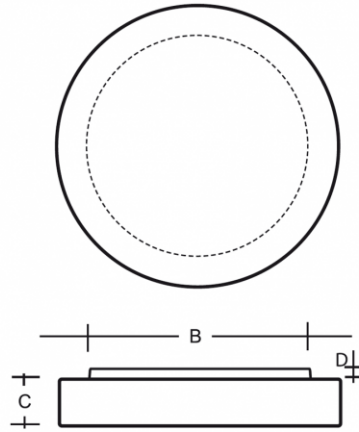

ZERO S43.K12.Z500

Typ: stropní a nástěnné svítidlo

Stínítko: bílé ručně foukané trojvrstvé sklo opál mat

Těleso svítidla: ocelový plech bíle lakovaný výška 20 mm

W	K	Světelný tok modulu lm	Světelný tok svítidla lm	A (mm)	B (mm)	C (mm)	D (mm)	Hmotnost (g)
34,8	4000	5458	3710	500	430	90	20	7800

Světelný tok svítidla: 3710 lm

A: 500 mm

B: 430 mm

C: 90 mm

D: 20 mm

Hmotnost: 7800 g

Lucis S43.K12.Z500 ZERO LED / LDC (Polar)

Luminaire: Lucis S43.K12.Z500 ZERO LED
Lamps: 1 x LED 340/200-840 G3